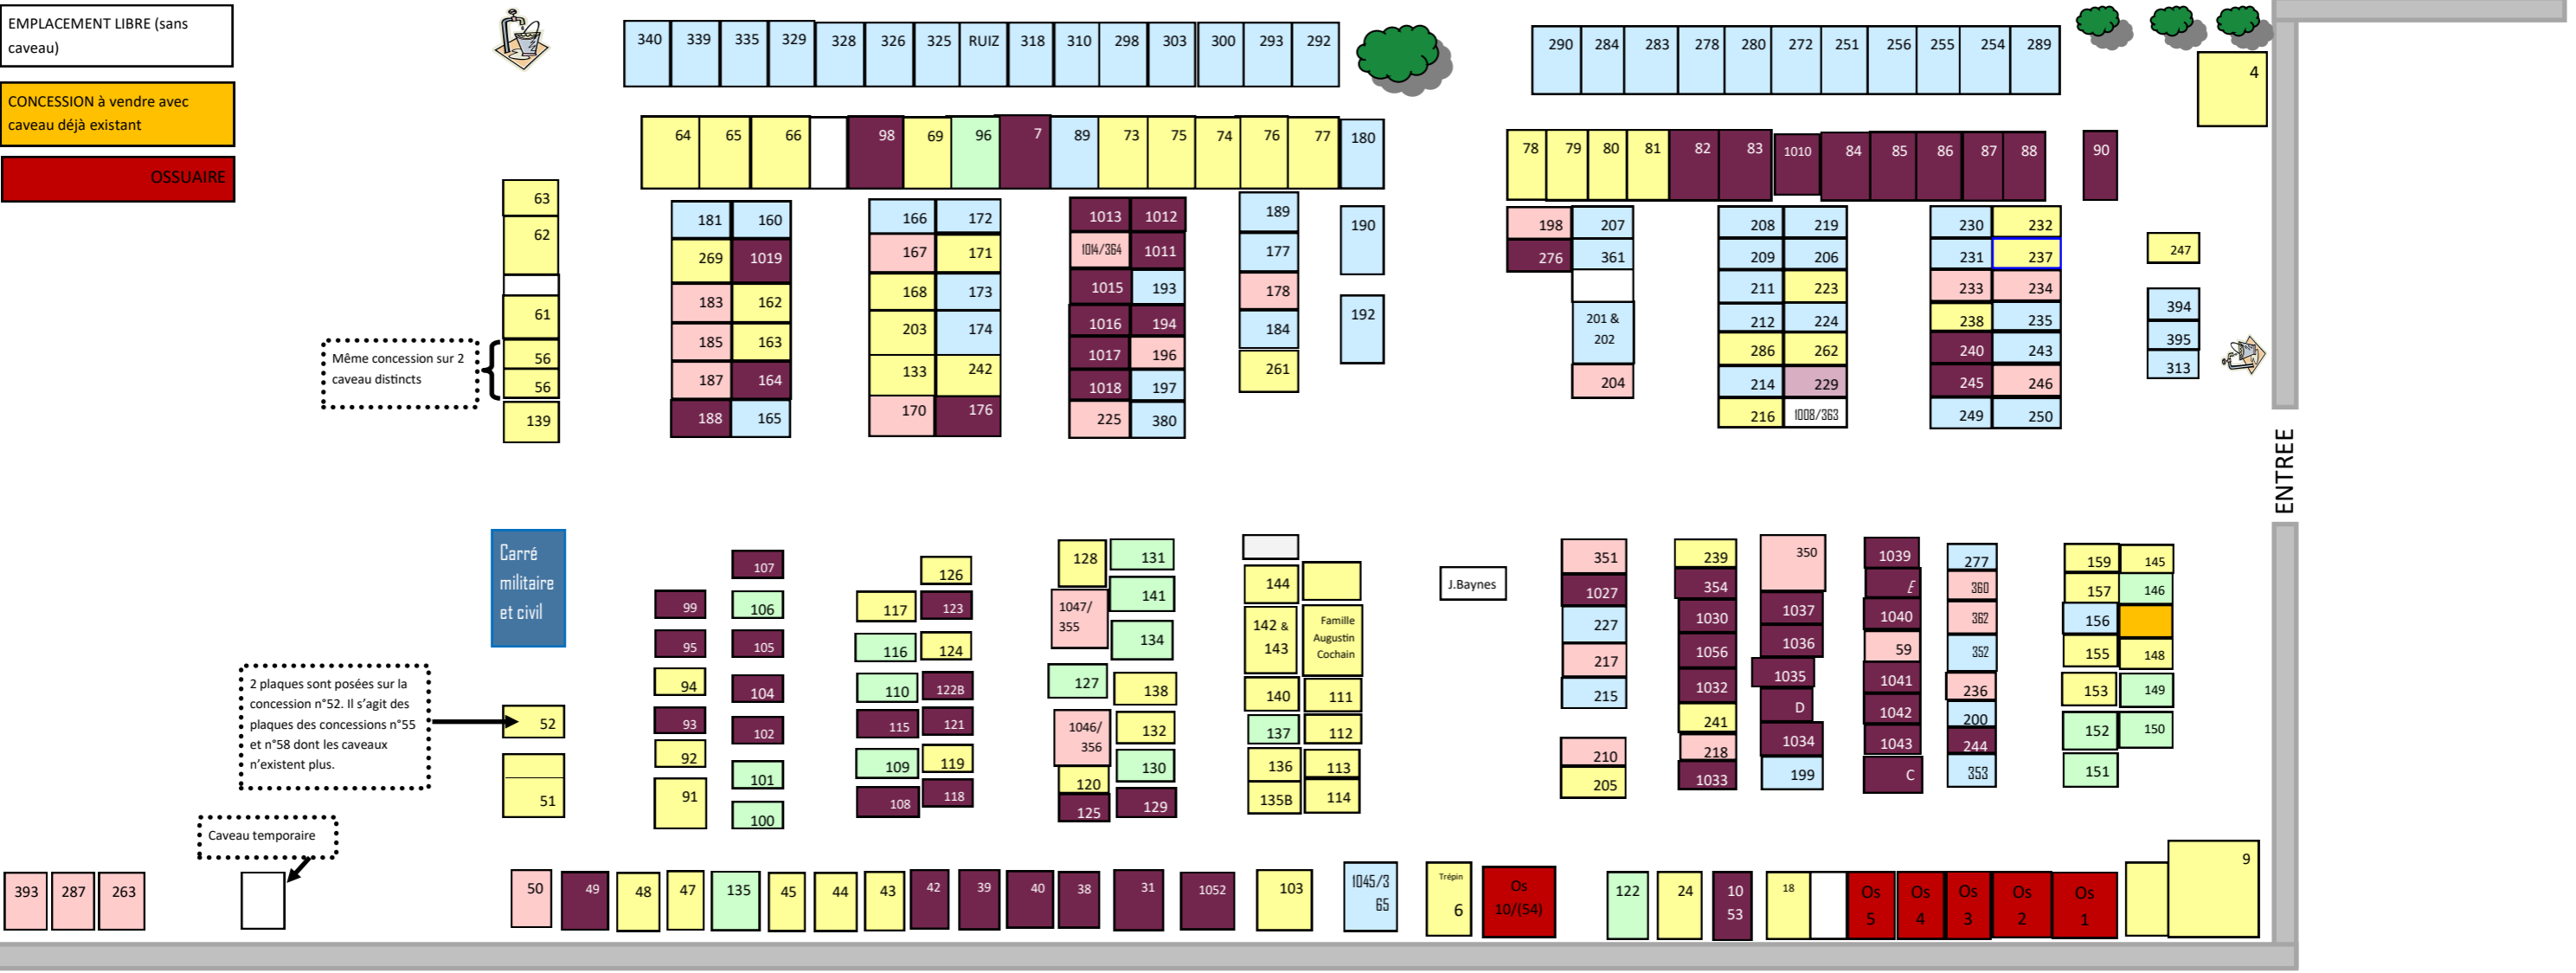

JARDIN DU SOUVENIR

ENTREE

- LEGENDE**
- CONCESSION TRENTENAIRE
 - CONCESSION CINQUANTAIRE
 - CONCESSION CENTENAIRE
 - CONCESSION PERPETUELLE
 - EMPLACEMENT LIBRE (sans caveau)
 - CONCESSION à vendre avec caveau déjà existant
 - OSSUAIRE

Même concession sur 2 caveau distincts

2 plaques sont posées sur la concession n°52. Il s'agit des plaques des concessions n°55 et n°58 dont les caveaux n'existent plus.

Caveau temporaire

Carré militaire et civil

ENTREE