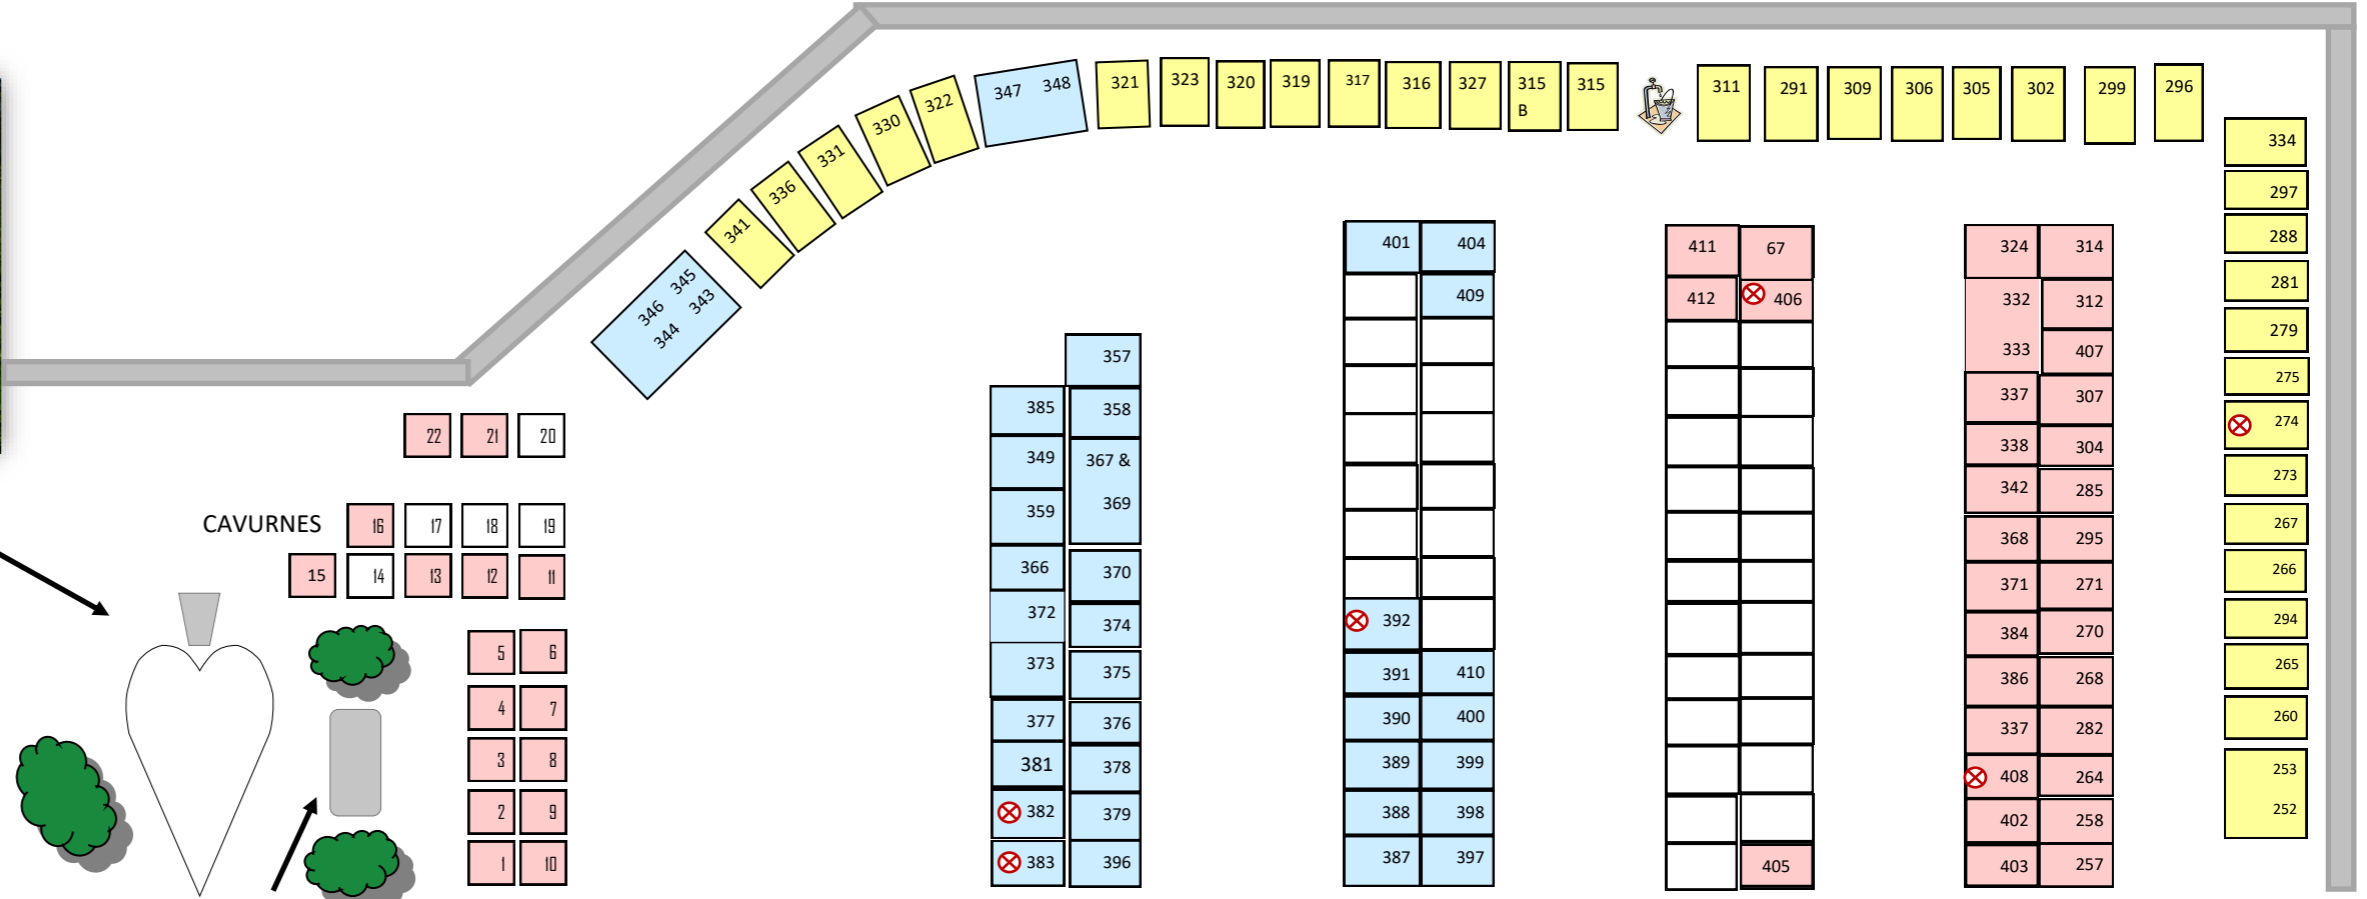

JARDIN DU SOUVENIR

ENTREE

- LEGENDE**
- CONCESSION TRENTENAIRE
 - CONCESSION CINQUANTAIRE
 - CONCESSION CENTENAIRE
 - CONCESSION PERPETUELLE
 - EMPLACEMENT LIBRE (sans caveau)
 - CONCESSION à vendre avec caveau déjà existant
 - OSSUAIRE

Même concession sur 2 caveau distincts

2 plaques sont posées sur la concession n°52. Il s'agit des plaques des concessions n°55 et n°58 dont les caveaux n'existent plus.

Caveau temporaire

Carré militaire et civil

ENTREE